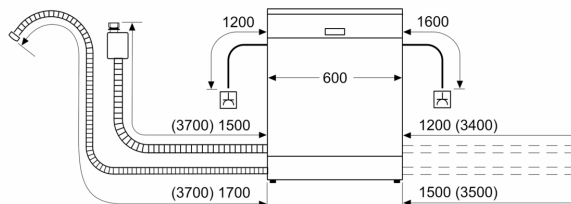

- rozměry spotřebiče (V x Š x H): 84,5 x 60 x 60 cm

* záruční podmínky najdete na
<https://www.bosch-home.com/cz/servis/zarucni-podminky>

¹ stupnice tříd energetické účinnosti od A do G

² spotřeba energie v kWh na 100 cyklů (v programu Eco 50 °C)

³ spotřeba vody v litrech na cyklus (v programu Eco 50 °C)

⁴ doba trvání programu Eco 50 °C

**Serie 6, Volně stojící myčka nádobí,
60 cm, nerez
SMS6ZCI48E**

rozměry v mm

⚡ zásuvka
() hodnoty s prodlužovací sadou